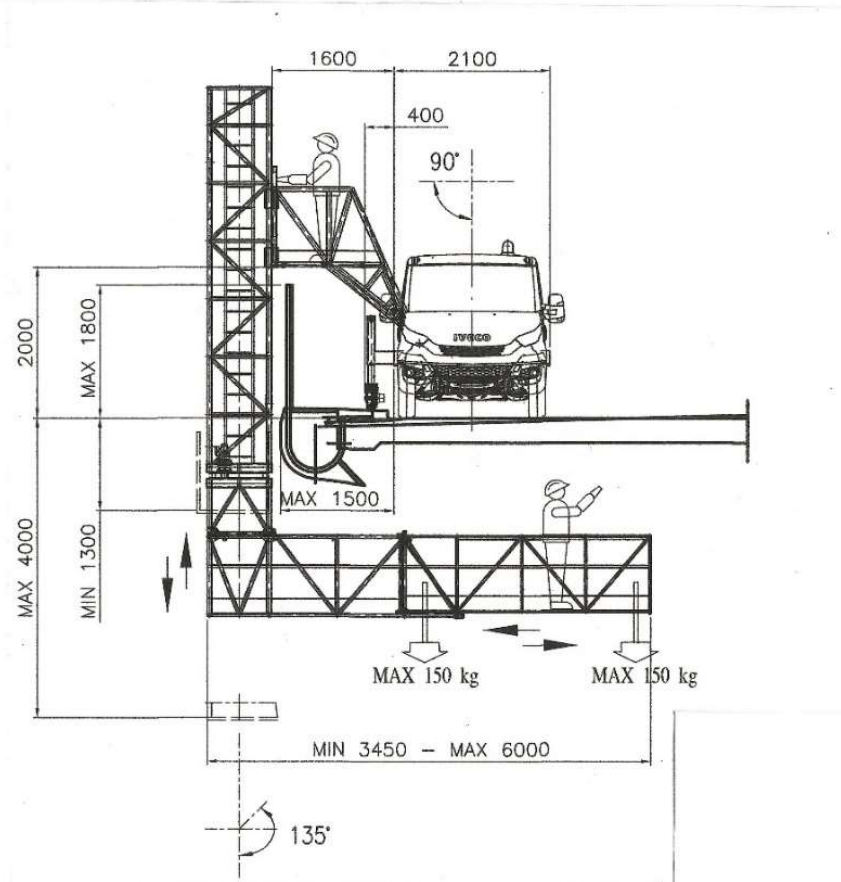

PIATTAFORMA SOTTOPONTE BARIN MODELLO ABC/ 60 L SU IVECO PATENTE B

PORTATA IN PIATTAFORMA: 300 KG

PESO TOTALE UNITA': 3.500 KG