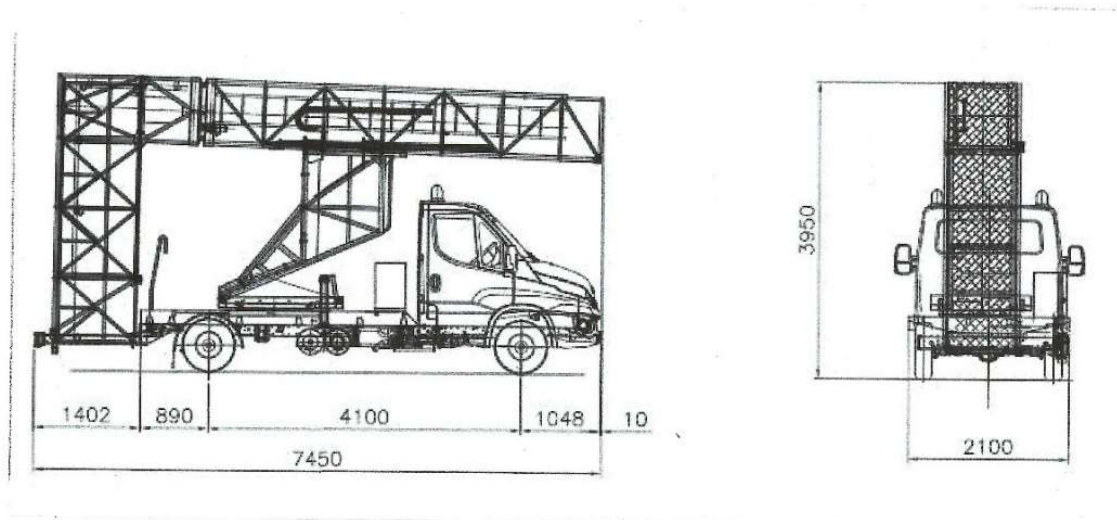

PIATTAFORMA SOTTOPONTE BARIN MODELLO ABC/ 60 L SU IVECO PATENTE B

PORTATA IN PIATTAFORMA: 300 KG

PESO TOTALE UNITA': 3.500 KG